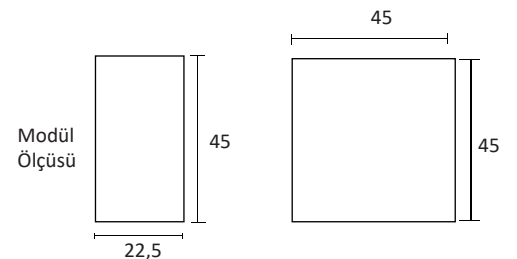

Cat 6E Data Soketi [Çevirmeli]

Kutu Adet: 50  
Koli Adet: 500

210,00 TL

**2094**

Fiber Optik Keystone Jack

Kutu Adet: 100  
Koli Adet: 1000

110,00 TL

| ÜRÜN KODU | ÜRÜN ADI                  | A (mm) | B (mm) | C (mm) | D (mm) | LİSTE FİYATI (TL) |
|-----------|---------------------------|--------|--------|--------|--------|-------------------|
| 7444-B    | 4 Modül Boş Blok          | 185    | 135    | 56     | 55     | 675,00            |
| 7446-B    | 6 Modül Boş Blok          | 230    | 180    | 56     | 55     | 765,00            |
| 7448-B    | 8 Modül Boş Blok          | 275    | 225    | 56     | 55     | 840,00            |
| 7450-B    | 10 Modül Boş Blok         | 320    | 270    | 56     | 55     | 945,00            |
| 7452-B    | 12 Modül Boş Blok         | 365    | 315    | 56     | 55     | 1030,00           |
| 7454-B    | 14 Modül Boş Blok         | 410    | 360    | 56     | 55     | 1110,00           |
| 7456-B    | 16 Modül Boş Blok         | 455    | 405    | 56     | 55     | 1210,00           |
| 7458-B    | 18 Modül Boş Blok         | 500    | 450    | 56     | 55     | 1280,00           |
| 7460-B    | 20 Modül Boş Blok         | 545    | 495    | 56     | 55     | 1360,00           |
| 7462-B    | 22 Modül Boş Blok         | 590    | 540    | 56     | 55     | 1440,00           |
| 7464-B    | 24 Modül Boş Blok         | 635    | 585    | 56     | 55     | 1540,00           |
| 7466-B    | 26 Modül Boş Blok         | 680    | 630    | 56     | 55     | 1690,00           |
| 7468-B    | 28 Modül Boş Blok         | 725    | 675    | 56     | 55     | 1870,00           |
| 7444-BS   | 4 Modül Boş Blok [Siyah]  | 185    | 135    | 56     | 55     | 675,00            |
| 7446-BS   | 6 Modül Boş Blok [Siyah]  | 230    | 180    | 56     | 55     | 765,00            |
| 7448-BS   | 8 Modül Boş Blok [Siyah]  | 275    | 225    | 56     | 55     | 840,00            |
| 7450-BS   | 10 Modül Boş Blok [Siyah] | 320    | 270    | 56     | 55     | 945,00            |
| 7452-BS   | 12 Modül Boş Blok [Siyah] | 365    | 315    | 56     | 55     | 1030,00           |
| 7454-BS   | 14 Modül Boş Blok [Siyah] | 410    | 360    | 56     | 55     | 1110,00           |
| 7456-BS   | 16 Modül Boş Blok [Siyah] | 455    | 405    | 56     | 55     | 1210,00           |
| 7458-BS   | 18 Modül Boş Blok [Siyah] | 500    | 450    | 56     | 55     | 1280,00           |
| 7460-BS   | 20 Modül Boş Blok [Siyah] | 545    | 495    | 56     | 55     | 1360,00           |
| 7462-BS   | 22 Modül Boş Blok [Siyah] | 590    | 540    | 56     | 55     | 1440,00           |
| 7464-BS   | 24 Modül Boş Blok [Siyah] | 635    | 585    | 56     | 55     | 1540,00           |
| 7466-BS   | 26 Modül Boş Blok [Siyah] | 680    | 630    | 56     | 55     | 1690,00           |
| 7468-BS   | 28 Modül Boş Blok [Siyah] | 725    | 675    | 56     | 55     | 1870,00           |